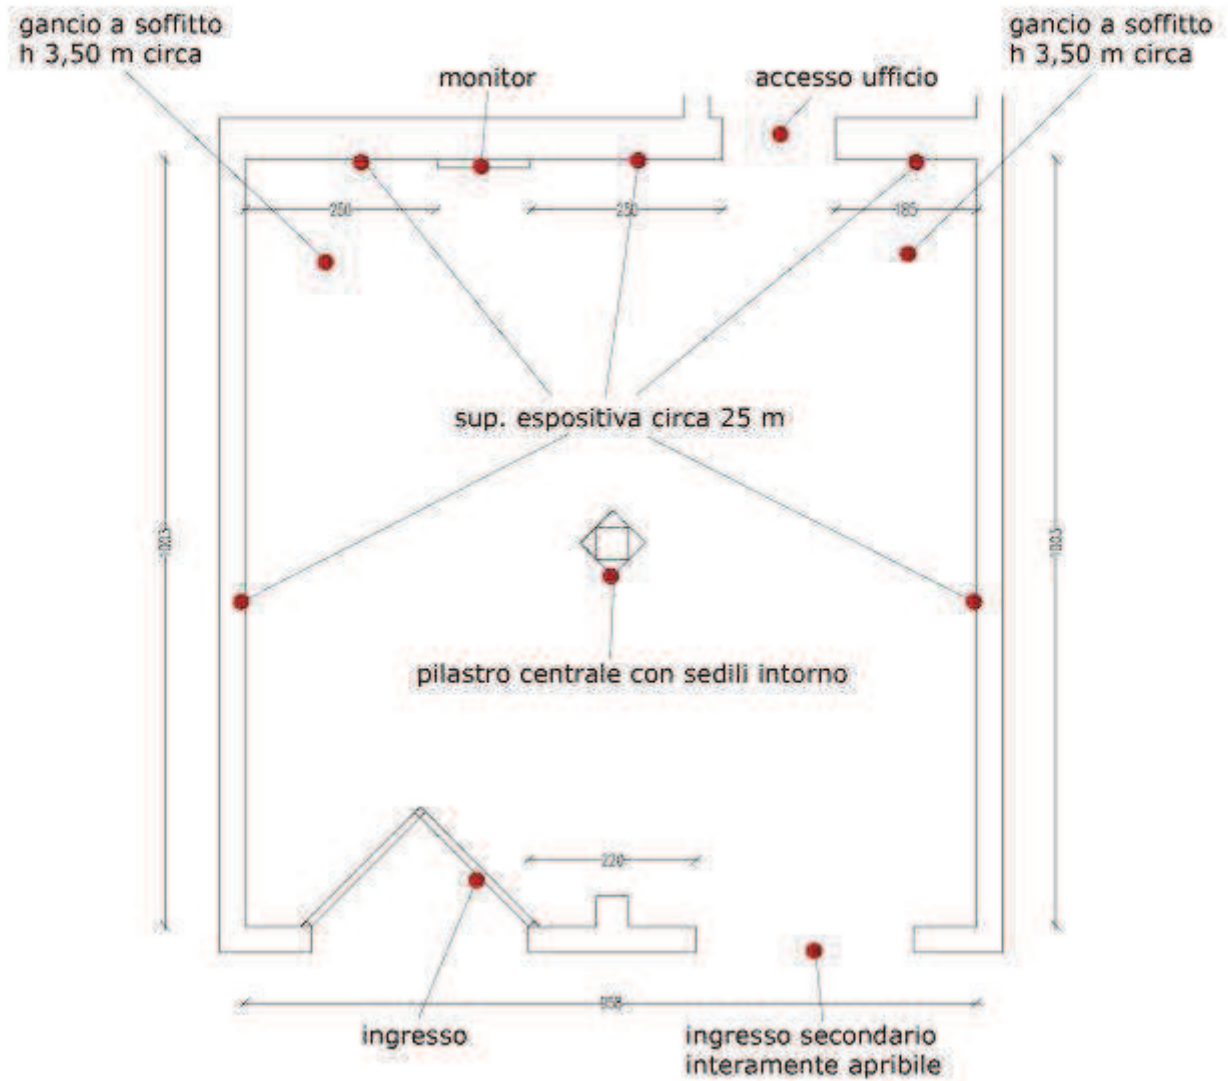

SCHEDATURA OPERE

PROGETTO: Galleria Comel di Latina - Presentazione Catalogo Fogliano 2012 ed esposizione opere

SPAZIO ESPOSITIVO COMEL