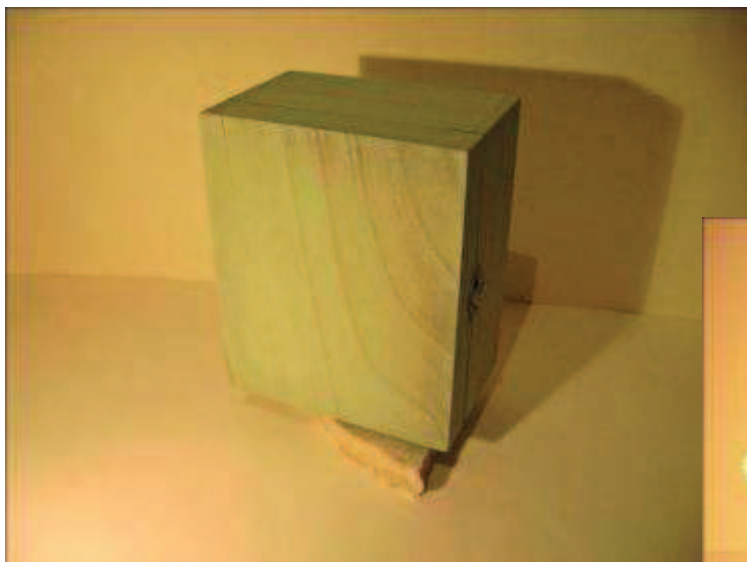

SCHEDATURA OPERE

PROGETTO: Galleria Comel di Latina - Presentazione Catalogo Fogliano 2012 ed esposizione opere

Artista:	Tozzi Angelo
Titolo dell'Opera:	La stanza segreta di Carlo Linneo
Datazione:	2013
Tecnica/Materiale:	Legno dipinto, rame, ottone, alluminio e travertino
Dimensione:	cm. 20 x 30 x 12
Descrizione e Note:	Fa parte della serie 'Le stanze segrete', che da anni dedico di volta in volta a vari personaggi. Questa, dato il tema proposto, l'ho dedicata a Carlo Linneo.
Data messaggio:	20 gennaio 2013
Nome Foto:	Fronte, chiusa. / La stanza segreta di Carlo Linneo. Legno dipinto, rame, ottone, alluminio e travertino, cm. 20x30x12. 2013 / Retro

FOTO