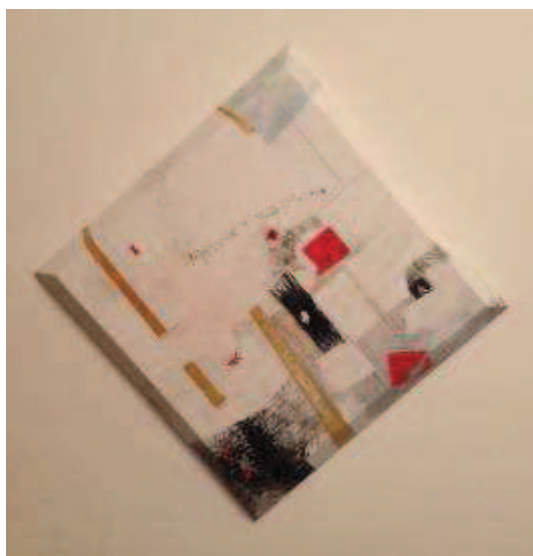

SCHEDATURA OPERE

PROGETTO: Galleria Comel di Latina - Presentazione Catalogo Fogliano 2012 ed esposizione opere

Artista: **Bianchi Franco**
Titolo dell'Opera: (1) Accordo in blu – (2) Madrid – (3) Composizione
Datazione: 2011
Tecnica/Materiale: Acrilico
Dimensione: cm (1) 30 x 40 – (2) 40 x 40 – (3) 30 x 40
Descrizione e Note: Tre proposte
Data messaggio: 18 gennaio 2013
Nome Foto: Accordo in blu / Madrid / Composizione

FOTO

Madrid