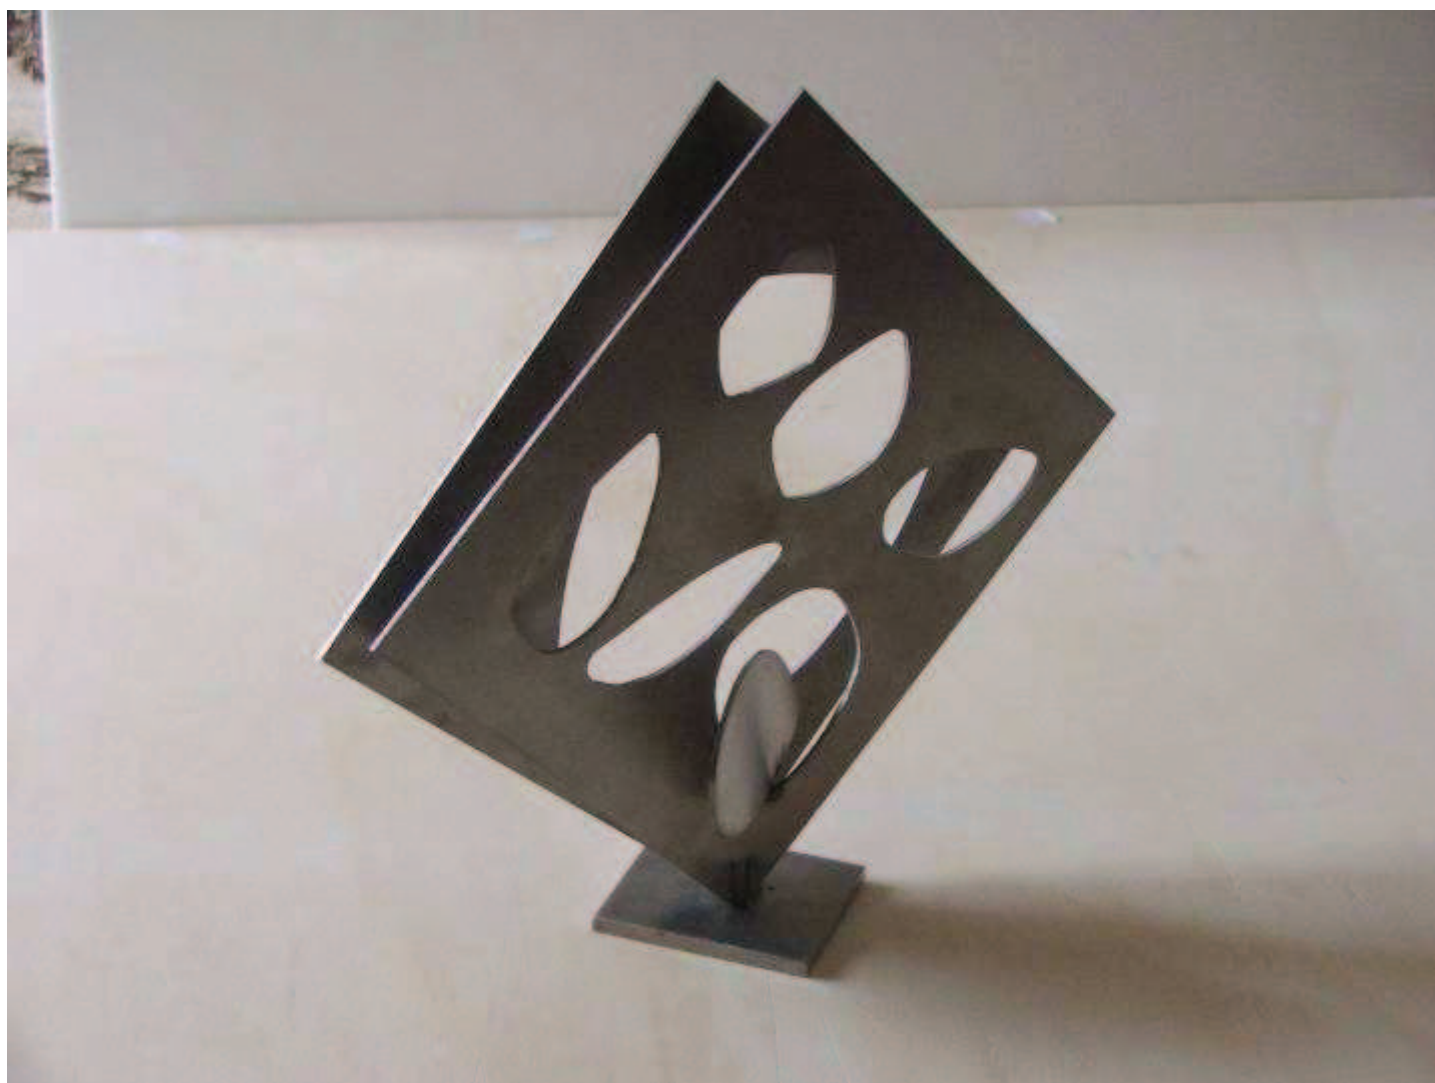

FOTO

SCHEDATURA OPERE

PROGETTO: Galleria Comel di Latina - Presentazione Catalogo Fogliano 2012 ed esposizione opere

Artista:	D'Alterio Michele
Titolo dell'Opera:	Estinzione del sole
Datazione:	n.d.
Tecnica/Materiale:	n.d.
Dimensione:	cm 25 x 60
Descrizione e Note:	n.d.
Data messaggio:	1 febbraio 2013
Nome Foto:	estinzione_del_sole