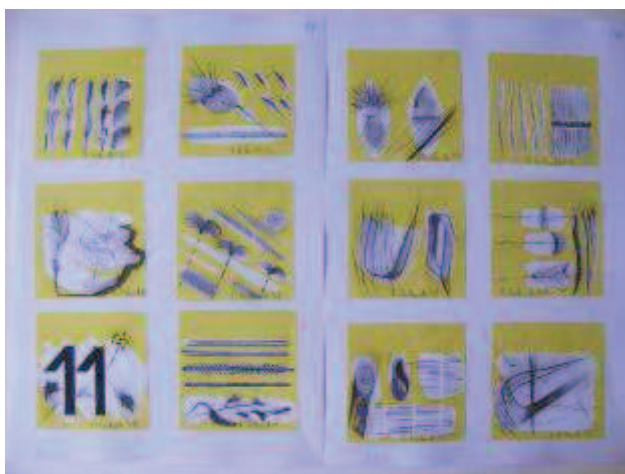

SCHEDATURA OPERE

PROGETTO: Galleria Comel di Latina - Presentazione Catalogo Fogliano 2012 ed esposizione opere

Artista: Restante Rossella
Titolo dell'Opera: Botticelliana
Datazione: n.d.
Tecnica/Materiale: n.d.
Dimensione: 60x60
Descrizione e Note: Si tratta di un insieme di postit su cui sono disegnati tipi di erbe nella mutazione dei giorni. I disegni sono dal vero e il titolo è "Botticelliana"
Data messaggio: 22 gennaio 2013
Nome Foto: immagini / -POSTIT 1 / POSTIT 2

FOTO