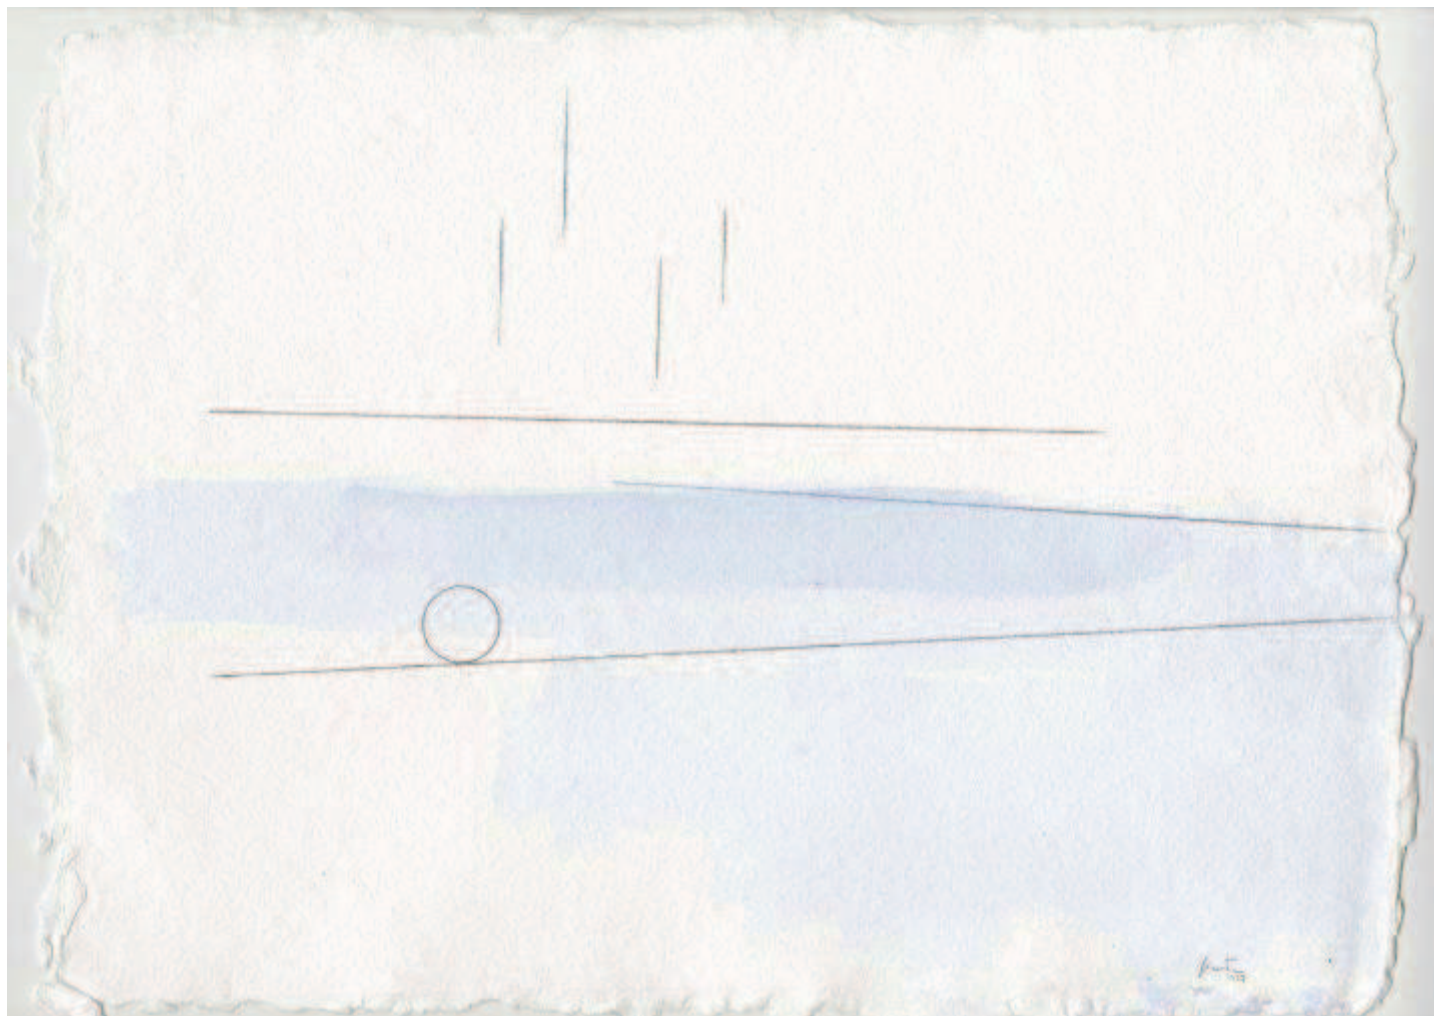

SCHEDATURA OPERE

PROGETTO: Galleria Comel di Latina - Presentazione Catalogo Fogliano 2012 ed esposizione opere

Artista: Giunta Salvatore
Titolo dell'Opera: Paesaggio di Pioggia
Datazione: 2012
Tecnica/Materiale: Acquarello e pastello su carta
Dimensione: cm 30x40
Descrizione e Note: n.d.
Data messaggio: 23 gennaio 2013
Nome Foto: Paesaggi di pioggia 03

FOTO