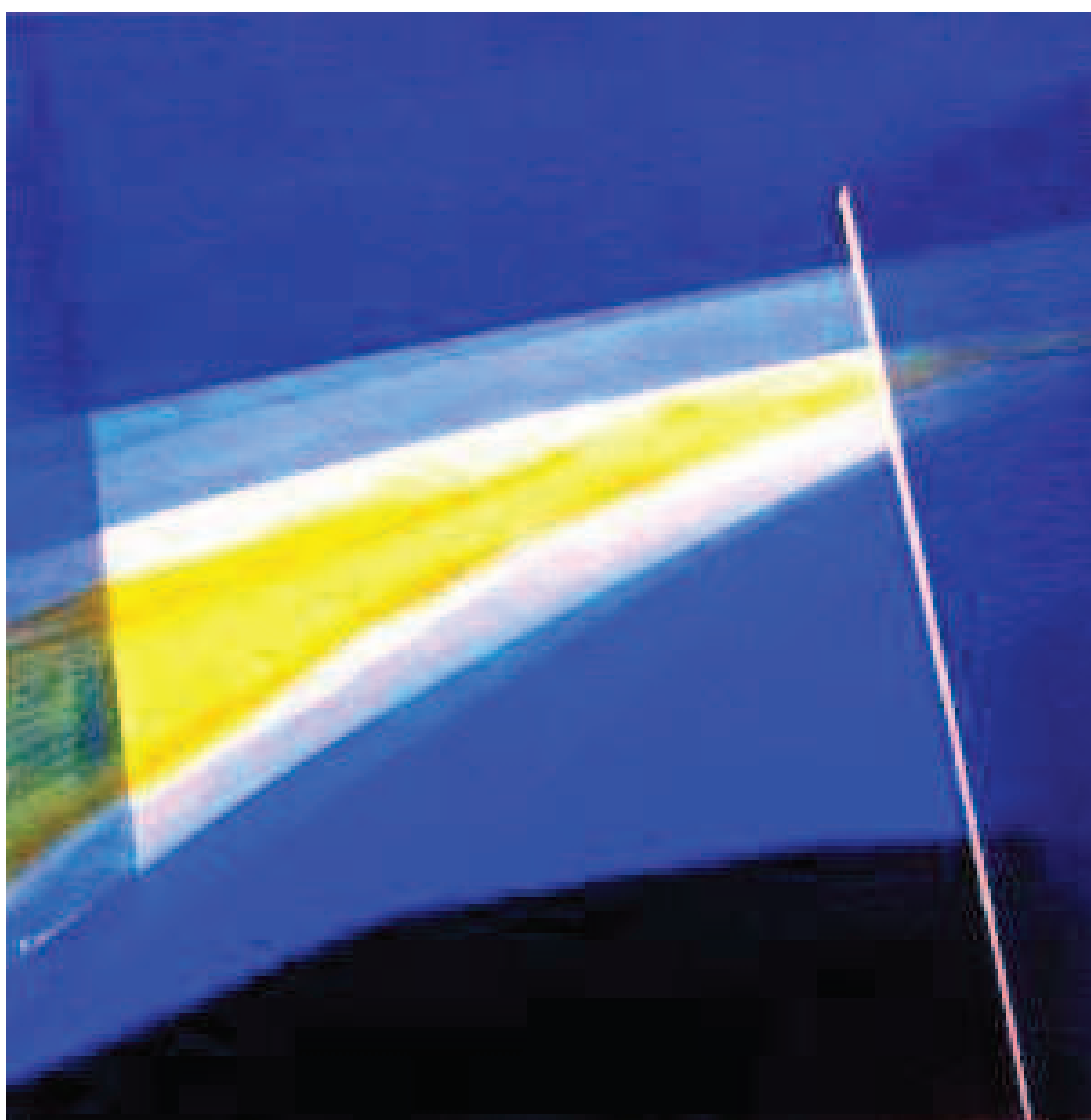

SCHEDATURA OPERE

PROGETTO: Galleria Comel di Latina - Presentazione Catalogo Fogliano 2012 ed esposizione opere

Artista:	Lanzione Mario
Titolo dell'Opera:	La Cometa
Datazione:	n.d.
Tecnica/Materiale:	Acrilici su tela
Dimensione:	cm 40 x 40
Descrizione e Note:	n.d.
Data messaggio:	28 gennaio 2013
Nome Foto:	IMG_9548

FOTO